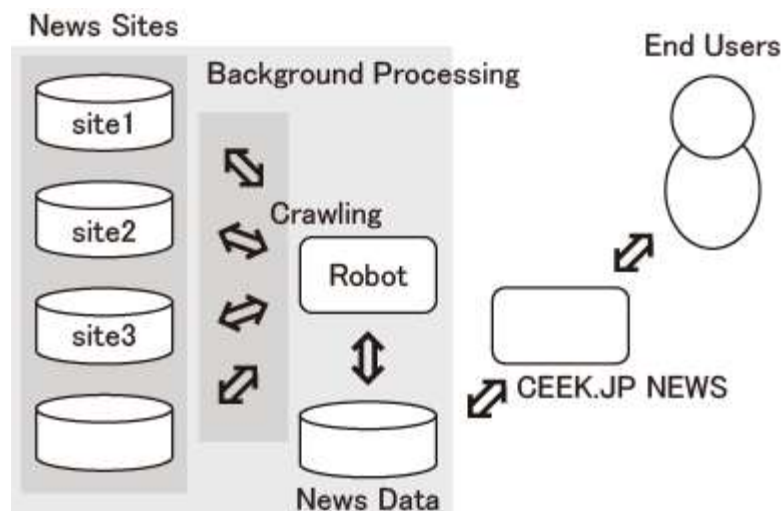

- 前述のロボット型検索エンジンと同様
  - リンクは1ページのみ辿る
  - サイトに応じた解析エンジン
    (タイトルや記事本文の抽出)